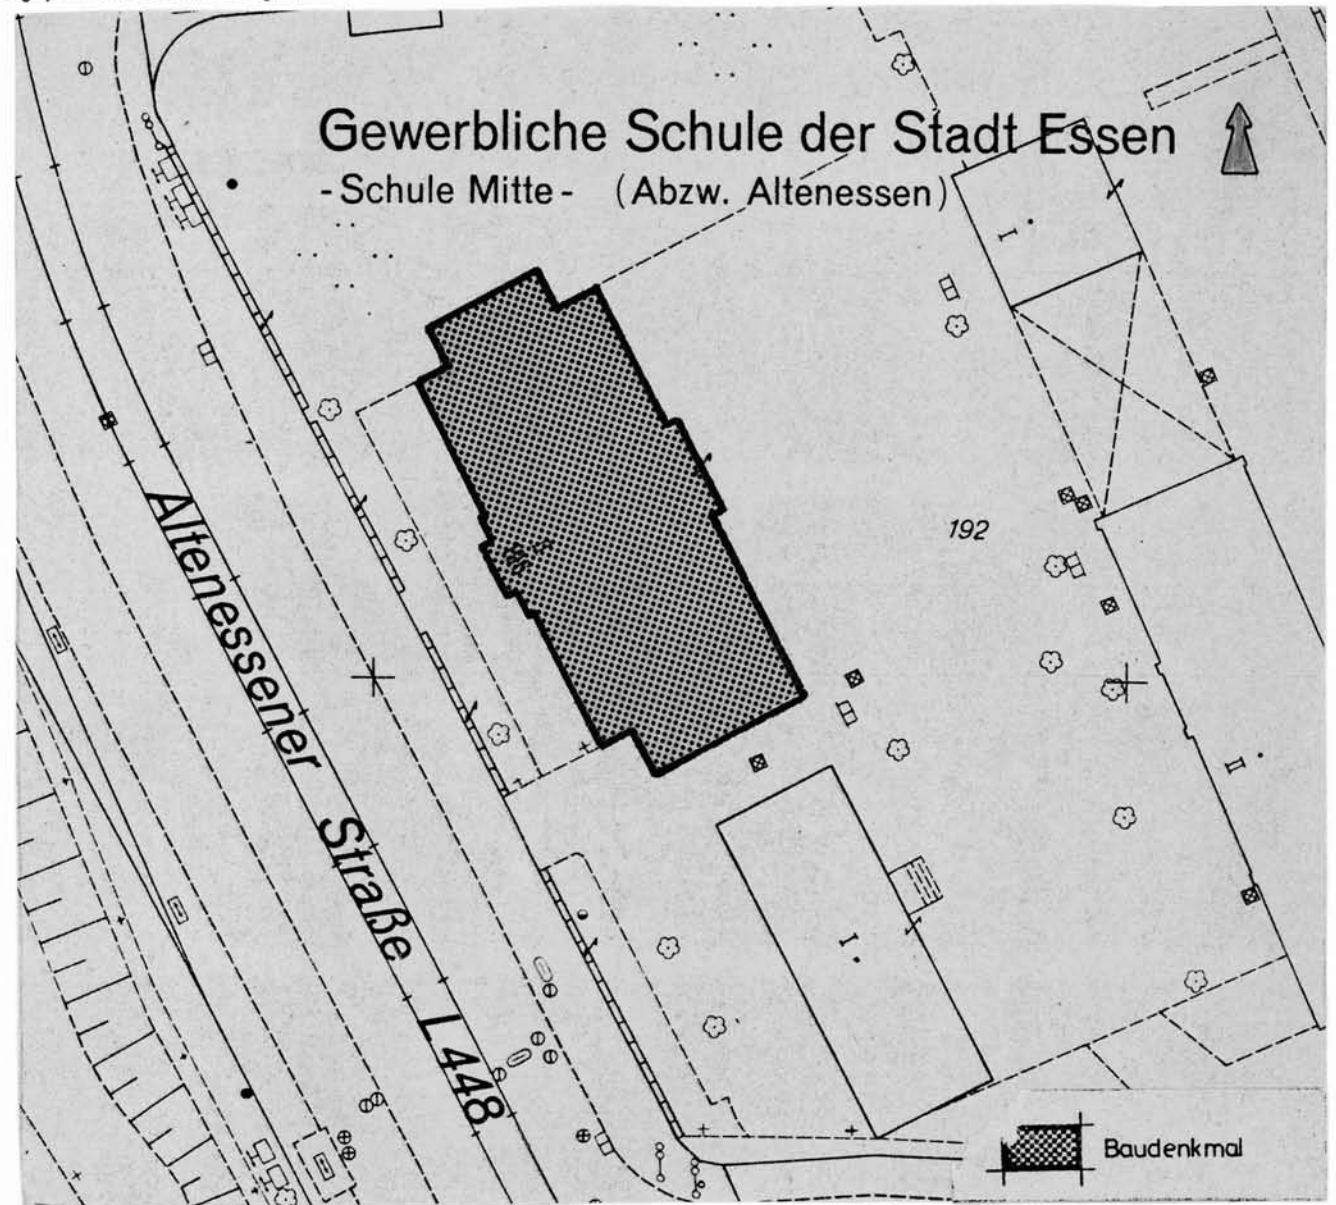

Denkmalliste Stadt Essen

Untere Denkmalbehörde - St. A. 65 -

65 - 155 06.82 ●

Strasse / Nr. Altenessener Str.196			
Stadtbezirk V	Stadtteil Altenessen-Süd (25)	Gemarkung Altenessen	
Lfd.-Nr. 201	Eintr.- Datum 14.05.1987 <i>ix.</i> <i>Brueckel</i>	Flur 34	Flurstück 192
Art des Denkmals Baudenkmal		Kurzbeschreibung Höltebergsschule	
Darstellung der wesentlichen Merkmale des Denkmals <p>Bei dem Gebäude handelt es sich um ein zweigeschossiges Schulgebäude von 1905/06 in detailreicher, neugotischer Formensprache.</p> <p>Das Gebäude ist bedeutend für die Geschichte des Menschen; seine Erhaltung und Nutzung liegt aus wissenschaftlichen, besonders architekturhistorischen Gründen im öffentlichen Interesse.</p>			
Hist. Ausstattungsstücke			

Foto(s)

Planungs- und Baurecht

Bebauungsplan

Hinweise auf Sachakten

Hinweise auf Inventare, Literatur, Archivquellen,
Zeichnungen, Fotos, Karten u.a.

Lageplan u.a. Darstellungen

Maßstab 1 : 1000