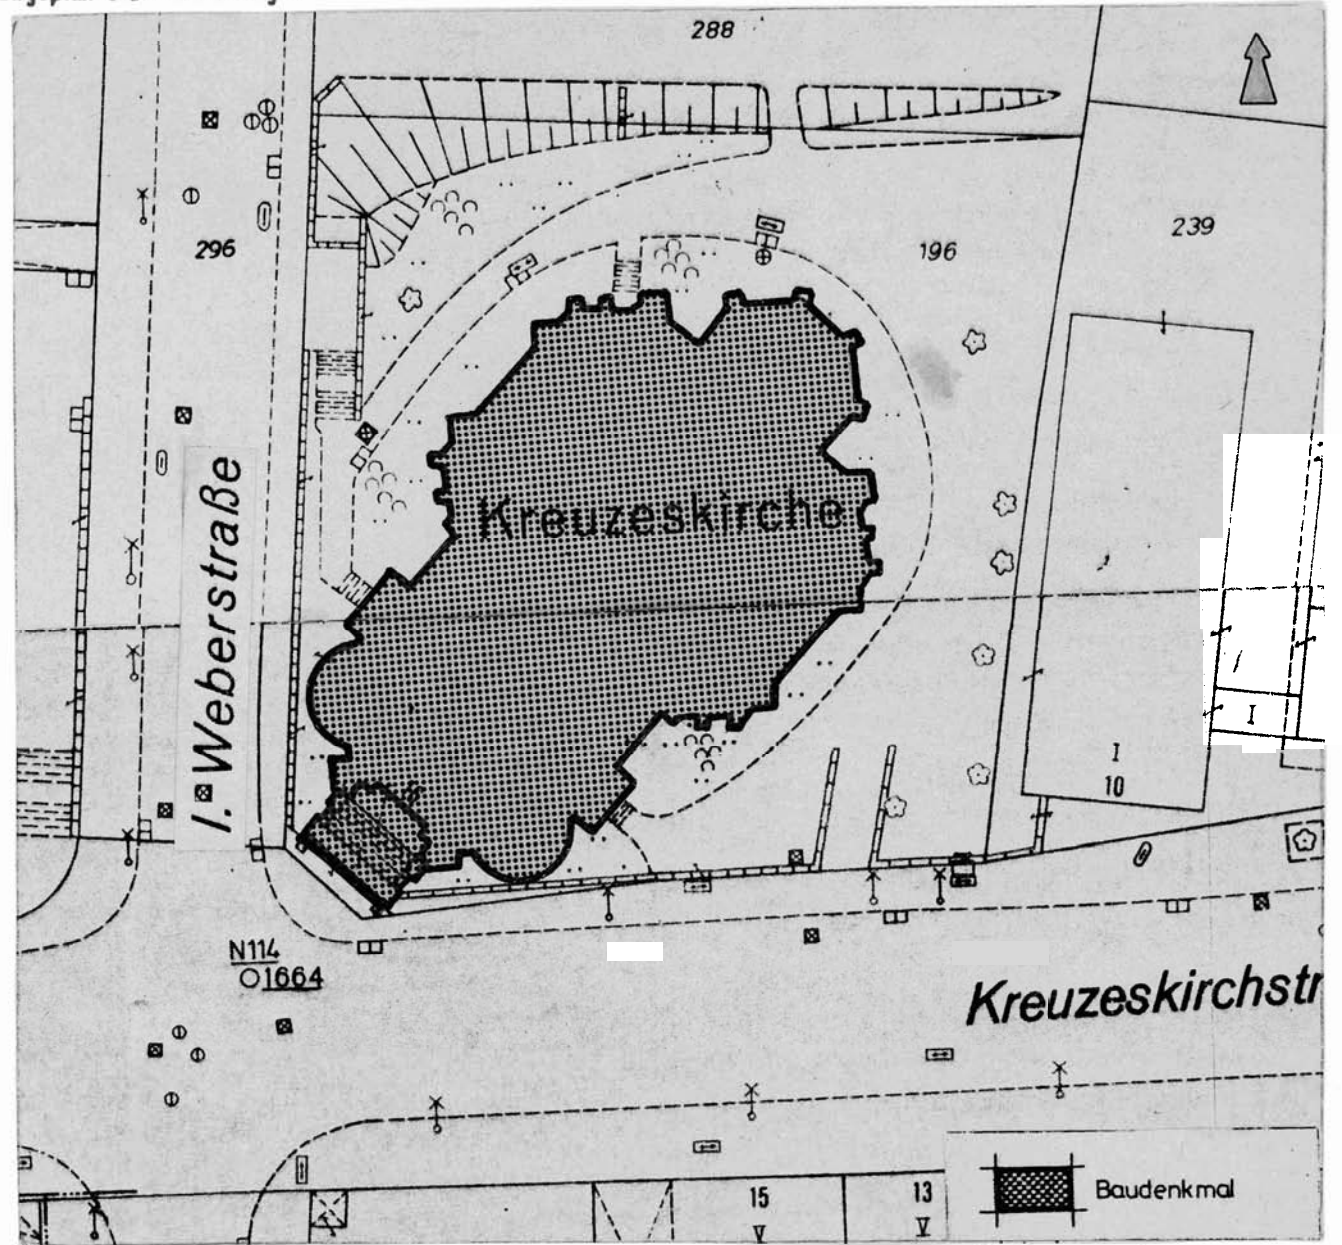

Im Westen befindet sich ein weit vorgezogener Turm mit übereckgesetzten Strebepfeilern. Der Turm, der übergeht in eine achtseitige Glockenstube mit achtseitiger Haube, wird von Treppentürmen mit vierseitigen Hauben flankiert.

Hist. Ausstattungsstücke

Foto (

Planungs- und Baurecht

Bebauungsplan

Hinweise auf Sachakten

Hinweise auf Inventare, Literatur, Archivquellen,
Zeichnungen, Fotos, Karten u.a.

Lageplan u.a. Darstellungen

Maßstab 1: 500