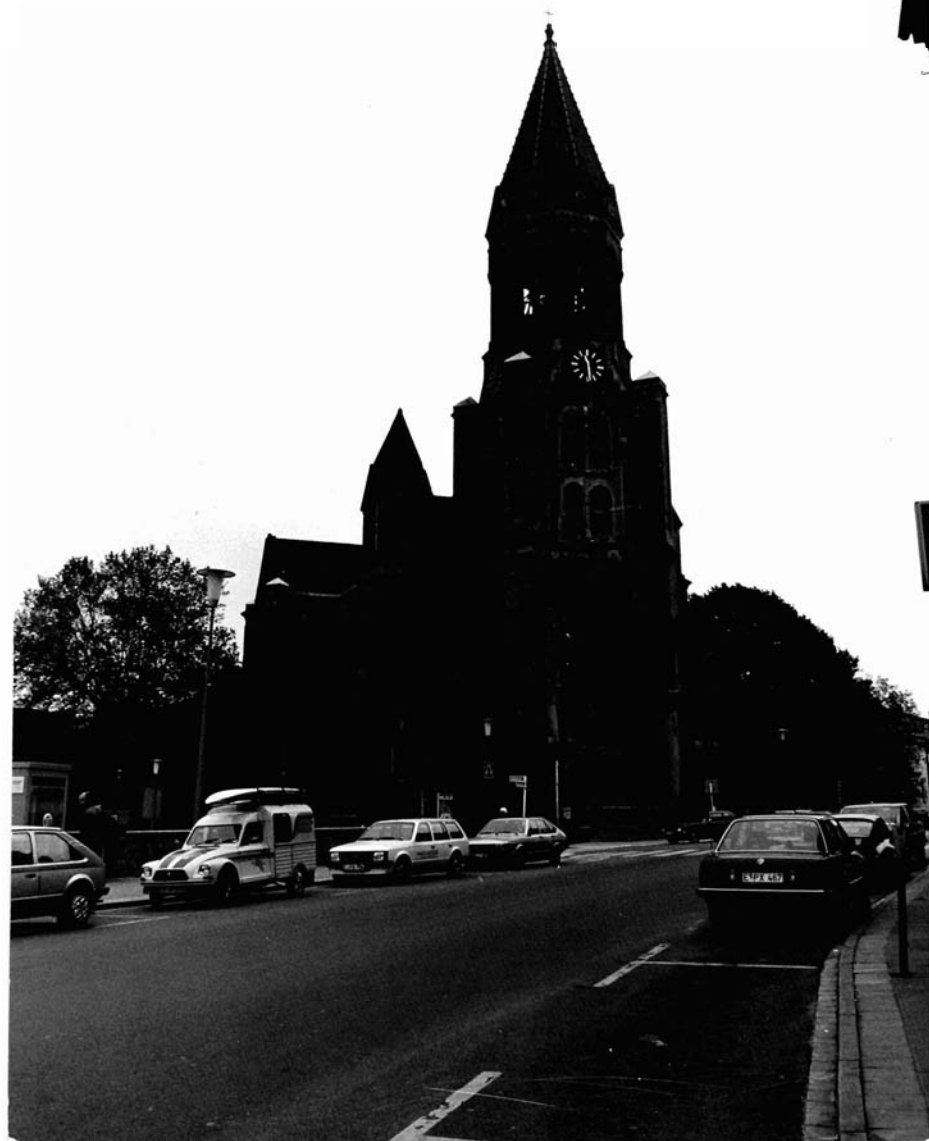

Denkmalliste Stadt Essen

Untere Denkmalbehörde - St.A. 65 -

65 - 155 06.82 ●

Blatt 1

Strasse / Nr.

Kreuzeskirchstr. 16/Ecke Weberstr.

Stadtbezirk	Stadtteil	Gemarkung	
I	Stadtkern (01)	Essen	
Lfd.-Nr.	Eintr.- Datum	Flur	Flurstück
144	14.05.1987 <i>ix</i> <i>Bececece</i>	40	196
Art des Denkmals		Kurzbeschreibung	
Baudenkmal		Kreuzeskirche	

Darstellung der wesentlichen Merkmale des Denkmals

Das Objekt ist eine Backsteinkirche, die nach dem Entwurf von August Orth in den Jahren 1894-1896 errichtet wurde.

Der kreuzförmige Kirchengrundriß wird erzielt durch das Langhaus mit den gerade geschlossenen Querhausarmen und ein daran anschließendes weiteres Joch nach Osten. Den Abschluß bildet ein eingezogener, niederer Chor mit Umgang.

Im Westen befindet sich ein weit vorgezogener Turm mit übereckgesetzten Strebepfeilern. Der Turm, der übergeht in eine achtseitige Glockenstube mit achtseitiger Haube, wird von Treppentürmen mit vierseitigen Hauben flankiert.

Der mit Werksteingliederungen versehene Außenbau ist in seinen Formen neuromanisch orientiert. Über dem repräsentativen Westeingang befindet sich ein Tympanonmosaik. Für die Erhaltung der Kirche sprechen künstlerische, wissenschaftliche, besonders architekturhistorische Gründe,

Hist. Ausstattungsstücke

Foto (